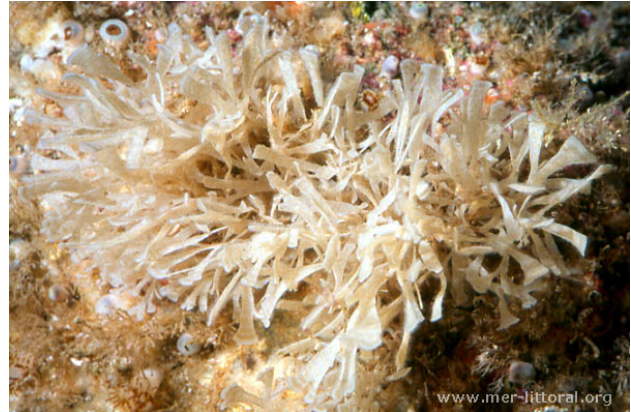

Auteur

Textes de Anne Bay-Nouailhat © 2006 - 2025

Baie de Concarneau, France, 7 mètres, 2005, WBN